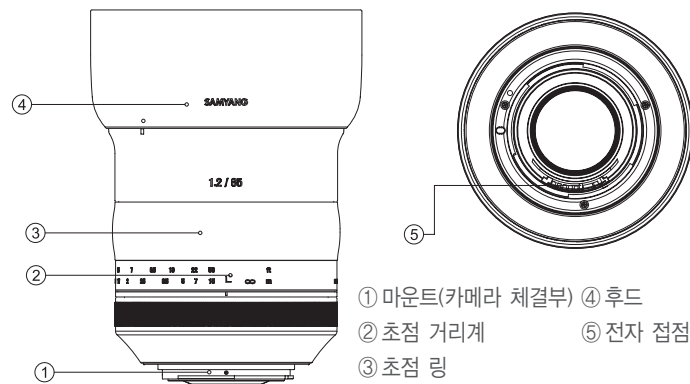

구성품

- 렌즈
- 렌즈캡 (앞)
- 렌즈캡 (뒤)
- 후드
- 휴대 주머니
- 품질보증서
- 사용설명서

각 부분의 명칭

사용하기 전에

- 본 설명서를 읽고, 렌즈의 기능, 조작법, 취급상 주의점을 정확하게 이해한 뒤에 제품을 사용해 주시기 바랍니다. 또한 사용하시는 카메라의 사용 설명서도 함께 참고하시기 바랍니다.
- 본 제품은 카메라 모델에 따라서 지원되는 기능이 다를 수 있습니다.
- 호환성에 관한 상세한 정보는 인증된 서비스센터에 방문하시거나 연락해서 확인해 주십시오.